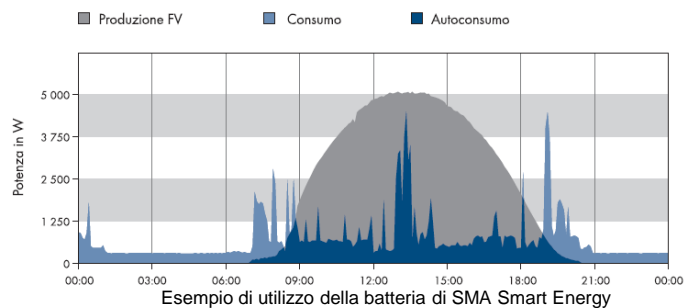

Aumento della % di autoconsumo dal 30 al 55%**

La maggiore produzione dei moduli aleo

Esempio di utilizzo della batteria di SMA Smart Energy

Massima affidabilità delle batterie grazie alla tecnologia LiPo